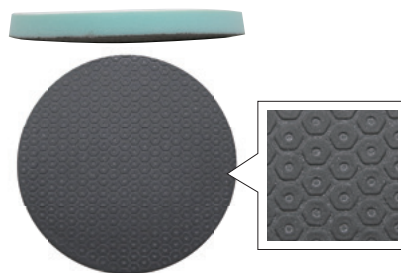

SPECIAL CLOTH

特殊クロス

現場の様々な用途・ニーズに対応する

近年、様々な種類のクロスが発売される中、それぞれがどのような用途に向いているのか、判別が難しくなっています。そのような悩みを解消するため、安価なものから高級クロスまで、用途別に厳選しました。

マイクロクロス (青)

マイクロファイバー素材の万能クロスです。乾拭き・水拭き兼用タイプです。安価なため工場の常備品として幅広く使用できます。

極細マイクロファイバーを使用した、人工セームタイプの高級クロスです。ソリッドブラックの乾拭きにも安心して使用できます。

| 製品コード | サイズ |
|-------|-----------|
| G0103 | 40 × 50cm |

ENJO マイクロスター

オーストリア ENJO 社の丈夫で極細な最高級マイクロファイバーを高密度に編んだ万能クロス。耐久性が高く長寿命なのが特徴です。

| 製品コード | サイズ |
|-------|-----------|
| G0104 | 38 × 38cm |

ENJO マイクロスターソフト

ENJO 社の最高級マイクロファイバーを高密度に編んだ万能クロスのソフトタイプ。水で軽く絞った状態で様々な汚れを落とせます。

| 製品コード | サイズ |
|-------|-----------|
| G0105 | 38 × 38cm |

ロールワイパークロス

使い捨てペーパークロスです。厚手で水に強く丈夫なうえ、毛羽が残りにくいいため、窓・タイヤ・ホイールなどにも気軽に使えます。

| 製品コード | サイズ |
|-------|------------|
| G0106 | 38cm × 10m |

粘土クロス

マイクロファイバーの片面に特殊な粘土を付着させたクロスです。水を掛けながら軽くこするだけで鉄粉やミストを取り除けます。

| 製品コード | サイズ |
|-------|-----------|
| G0201 | 31 × 31cm |

粘土バフ

ダブルアクションポリッシャーに装着し、ハニカム状の粘土で効率良く鉄粉やミストを除去します。高耐久で処理台数の多い工場向け。