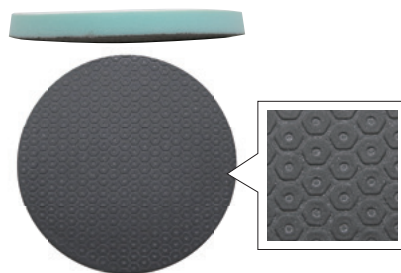

SPECIAL CLOTH

特殊クロス

現場の様々な用途・ニーズに対応する

近年、様々な種類のクロスが発売される中、それぞれがどのような用途に向いているのか、判別が難しくなっています。そのような悩みを解消するため、安価なものから高級クロスまで、用途別に厳選しました。

マイクロクロス (青)

マイクロファイバー素材の万能クロスです。乾拭き・水拭き兼用タイプです。安価なため工場の常備品として幅広く使用できます。

製品コード	サイズ
G0101	32 × 32cm

マイクロクロスロングヘアー(緑)

長めのマイクロファイバーを使用したソフトな質感の万能クロスです。特に洗車とコンパウンド拭き取りの作業時間を短縮します。

製品コード	サイズ
G0102	40 × 40cm

人工セームクロス (茶)

極細マイクロファイバーを使用した、人工セームタイプの高級クロスです。ソリッドブラックの乾拭きにも安心して使用できます。

製品コード	サイズ
G0103	40 × 50cm

ロールワイパークロス

使い捨てペーパークロスです。厚手で水に強く丈夫なうえ、毛羽が残りにくいいため、窓・タイヤ・ホイールなどにも気軽に使えます。

製品コード	サイズ
G0106	38cm × 10m

粘土クロス

マイクロファイバーの片面に特殊な粘土を付着させたクロスです。水を掛けながら軽くこするだけで鉄粉やミストを取り除けます。

製品コード	サイズ
G0201	31 × 31cm

粘土バフ

ダブルアクションポリッシャーに装着し、ハニカム状の粘土で効率良く鉄粉やミストを除去します。高耐久で処理台数の多い工場向け。

製品コード	サイズ
G0202	145 φ

粘土グローブ

グローブ状の粘土クロス。作業効率に優れ、片手で楽に作業できます。粘土クロス、粘土バフと同様、水を掛けながら作業して下さい。

製品コード	サイズ
G0203	16 × 22cm