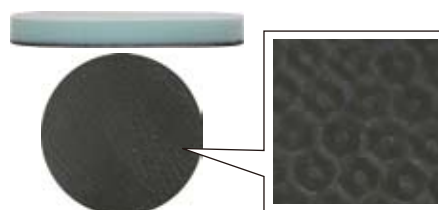

オーストリアENJO社の丈夫で極細な最高級のマイクロファイバーを高密度に編んだ万能クロスは、水で軽く絞った状態で油污れ等色々な汚れを落とす事ができます。濃色車の空拭きにも最適です。耐久性が高く長寿命。

注文 No.	サイズ
09-005	cm

■ ロールワイパークロス 吸水性抜群の使い捨てクロス 様々なシーンで活躍！

布ウエスに代わる使い捨てペーパークロスです。厚手で水に強く丈夫です。毛羽が残りにくい為、窓・タイヤ・ホイールなど気軽に使えてお得です！使用後は燃えるごみとして廃棄できます。

注文 No.	サイズ
09-006	cm

■ 粘土クロス

マイクロファイバーの片面に特殊な粘土を付着させたクロスです。水を掛けながら軽く擦るだけで鉄粉やミストを取り除くことが出来ます。

注文 No.	サイズ
09-007	cm

■ 粘土バフ

ハニカム状に加工された粘土バフ面が効率良く鉄粉、ミストなどを取り除きます。クロスタイプより粘土性がありますので処理の多いユーザーにはお勧めです。水を掛けながら使ってください。

注文 No.	サイズ
09-008	cm

■ 粘土グローブ (粘土スポンジ?)

スポンジかグローブの説明をここに代入します
仮文章

注文 No.	サイズ
09-009	cm